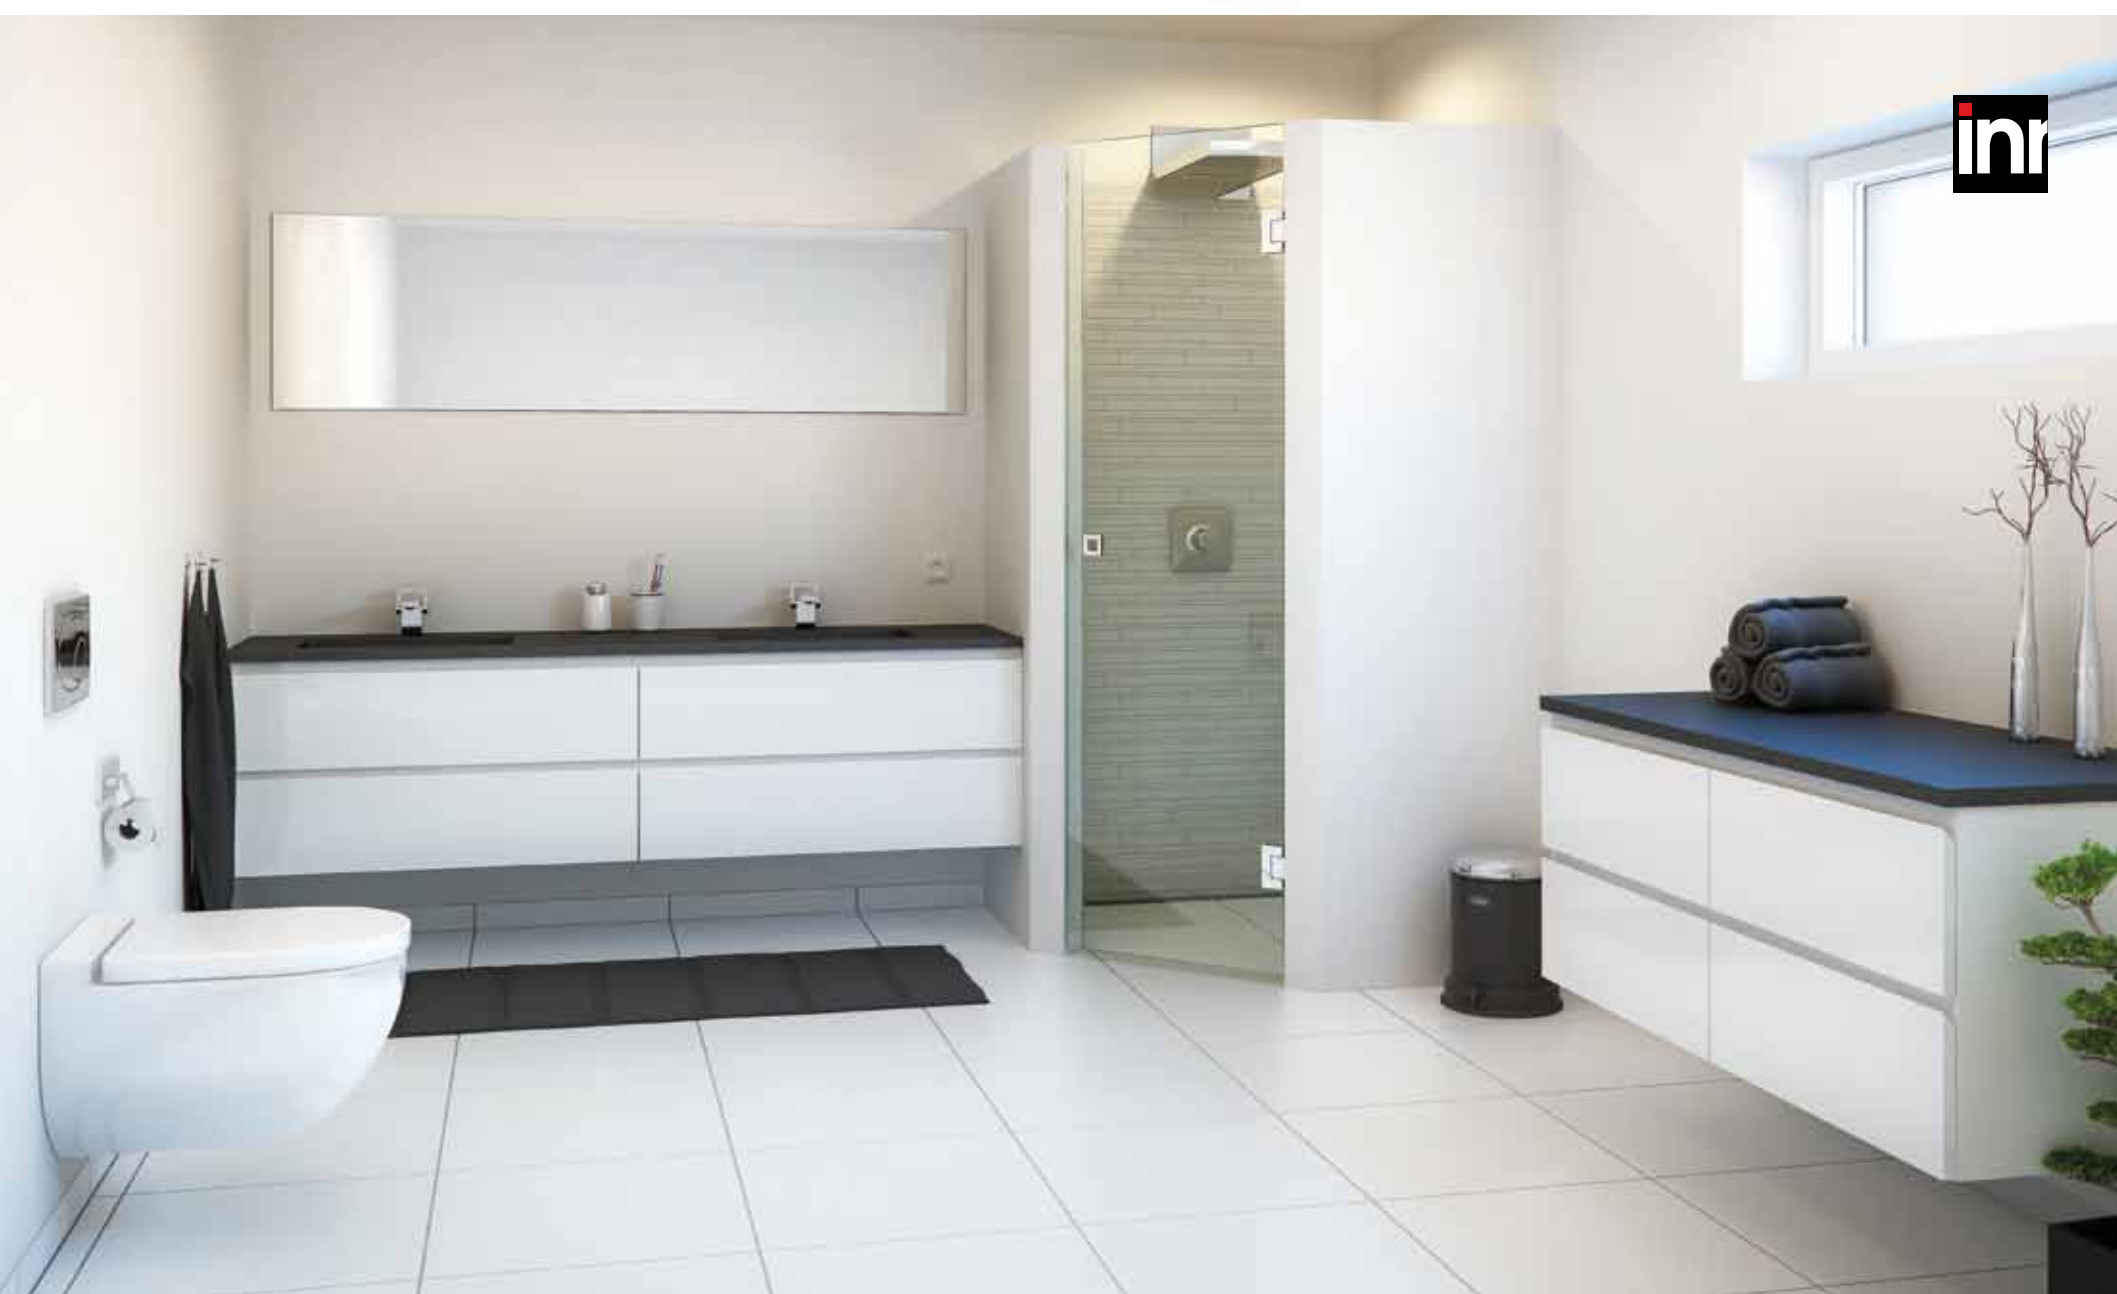

Greb K6

ROXEN

Skandinavisk design når det er bedst.

Roxen er designet med et eksklusivt udtryk for øje. Flotte lige linier og med masser af detaljer som 45 graders samling i hjørner samt grebsfrie låger, der åbnes med et let tryk.